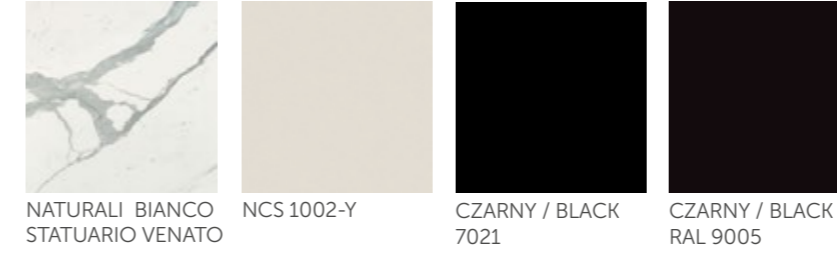

VIND

SPIEK KWARCOWY VIND / QUARTZ SINTER

MDF LAKIEROWANY / LACQUERED MDF

METAL / METAL

WARIANT KOLORYSTYCZNY I / FINISH OPTION I