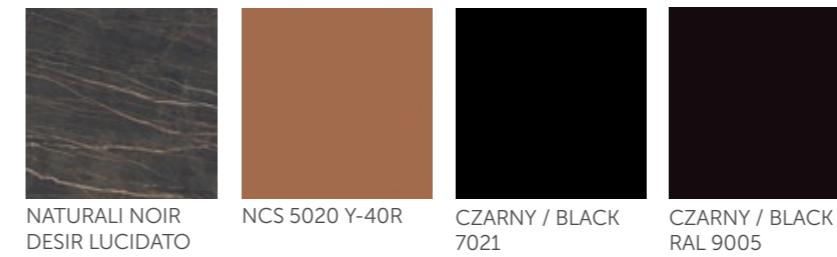

VIND

SPIEK KWARCOWY VIND / QUARTZ SINTER

MDF LAKIEROWANY / LACQUERED MDF

METAL / METAL

WARIANT KOLORYSTYCZNY I / FINISH OPTION I

WARIANT KOLORYSTYCZNY II / FINISH OPTION II

VN-1L/P
2400/2250 x 950 x 780

VN-7
1200 x 400 x 1155