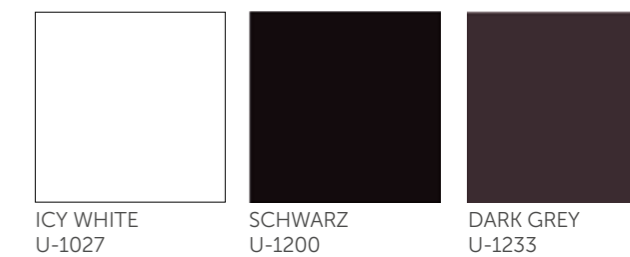

PLYTA NA WYSOKI POŁYSK / HIGH-GLOSS BOARD PREMIUM

		
ICY WHITE U-1027	SCHWARZ U-1200	DARK GREY U-1233

LAMINAT HPL / LAMINATE HPL

		
ANTRACYT / ANTHRACITE U164 MT	WANILIOWY / VANILLA U3261 VL(MT)	SZARY JASNY / LIGHT GREY U2653 VL(MT)
		
DĄB MADRID / MADRID OAK D3801 CL	ORZECH SANKT MORITZ / SANKT MORITZ WALNUT D3829 OW	DĄB DUBLIN / DUBLIN OAK D3822 OW

LIBRA

DESIGN BY **WUTEH.**

LIBRA

LIBRA

LB-1
2600 x 850 x 1100

PŁYTA MELAMINOWANA / MELAMINATED BOARD

METAL / METAL

PŁYTA NA WYSOKI POŁYSK / HIGH-GLOSS BOARD **PREMIUM**