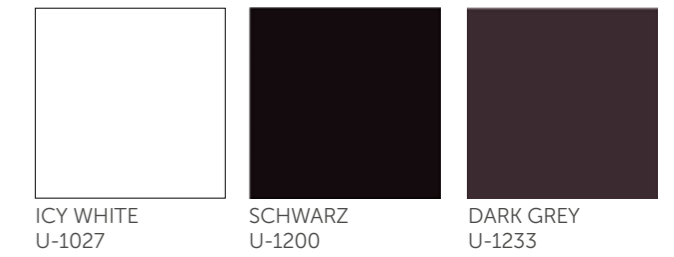

PŁYTA NA WYSOKI POŁYSK / HIGH-GLOSS BOARD