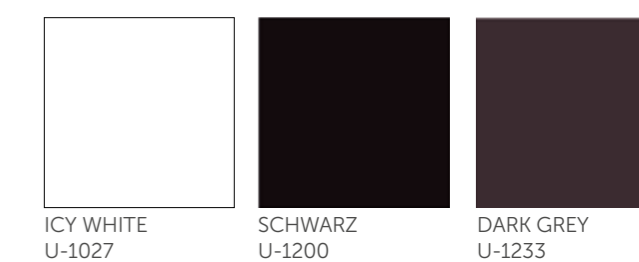

PŁYTA NA WYSOKI POŁYSK / HIGH-GLOSS BOARD