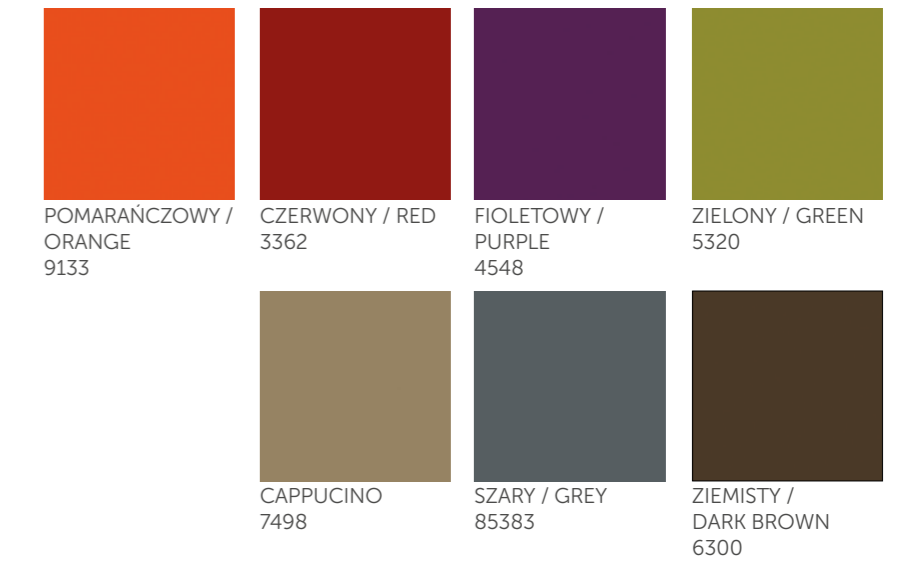

BIAŁY / WHITE
9003

GRAFIT / GRAPHITE
7012

CZARNY / BLACK
7021

SZKŁO / GLASS

BIAŁE MLECZNE /
MILK WHITE
9003

CZARNE / BLACK
9005

ANTRACYT /
ANTHRACITE
7016

SREBRNE / SILVER
9006

			
BRZOZA POLARNA / POLAR BIRCH D-9420 BS	BUK JASNY / LIGHT BEECH D-9240 BS	BUK / BEECH D-381 PR	ORZECH CIEMNY / DARK WALNUT D-1925 BS
			
WIŚNIA MARBELLA / CHERRY MARBELLA D-9755 SU	BIAŁY / WHITE 6458 PE	POPIEL / GREY U-112 PE	GRAFIT / GRAPHITE U-164 PE
			
DĄB AMBER / AMBER OAK K006 SN	DĄB ARCTIC / ARCTIC OAK K005 PS	DĄB CRAFT / CRAFT OAK K002 SN	
			
ORZECH CARBON / CARBON WALNUT K016 SN	ORZECH TIEPOLO / TIEPOLO WALNUT D8953 SU		

METAL / METAL

	
BIAŁY / WHITE RAL 9016	SREBRNY / SILVER RAL 9006
	
ANTRACYT / ANTHRACITE RAL 7016	CZARNY / BLACK RAL 9005

PLYTA NA WYSOKI POŁYSK / HIGH-GLOSS BOARD **PREMIUM**

		
ICY WHITE U-1027	SCHWARZ U-1200	DARK GREY U-1233

LITTLE PEARL

PE-1
1060 x 505 x 1130

PLYTA MELAMINOWANA / MELAMINATED BOARD

SZKŁO / GLASS

PLYTA ACRYLUX / ACRYLUX BOARD

PLYTA NA WYSOKI POŁYSK / HIGH-GLOSS BOARD

PEARL

DESIGN BY