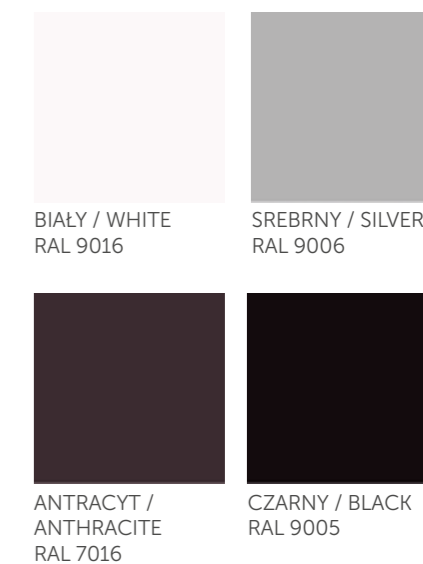

METAL / METAL